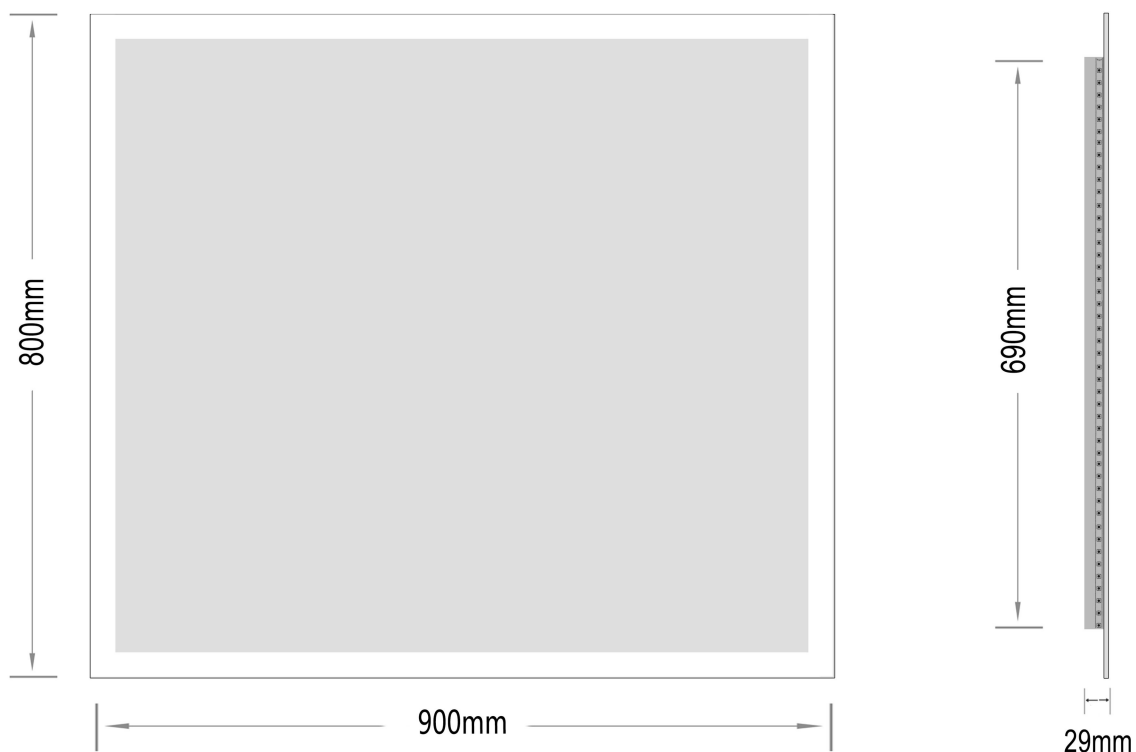

Mie-1.V 900x800

nordic-bad

SPECIFIKATIONER

| | |
|--------------------|-------------|
| Strømforsyning | 230V/50Hz |
| Lyskilde | LED |
| Wattage | 35 W |
| Kelvin | 3000K |
| Ra-Værdi | >95 |
| IP-klasse | IP44 |
| Beskyttelsesklasse | II |
| Godkendelser | CE/RoHS |
| Anti-damp | 24 W |
| Lysstyrke | 7300 Lumens |

Funktion Anti-damp

EMBALLAGE

| | |
|---------------------|----------------------------|
| Yderkasse størrelse | 96x7x86 cm |
| Yderkasse Vægt | G.W.:11.2 KGS/N.W.:9.6 KGS |

Advarsel! Sluk altid for strømmen under installation og vedligeholdelse!